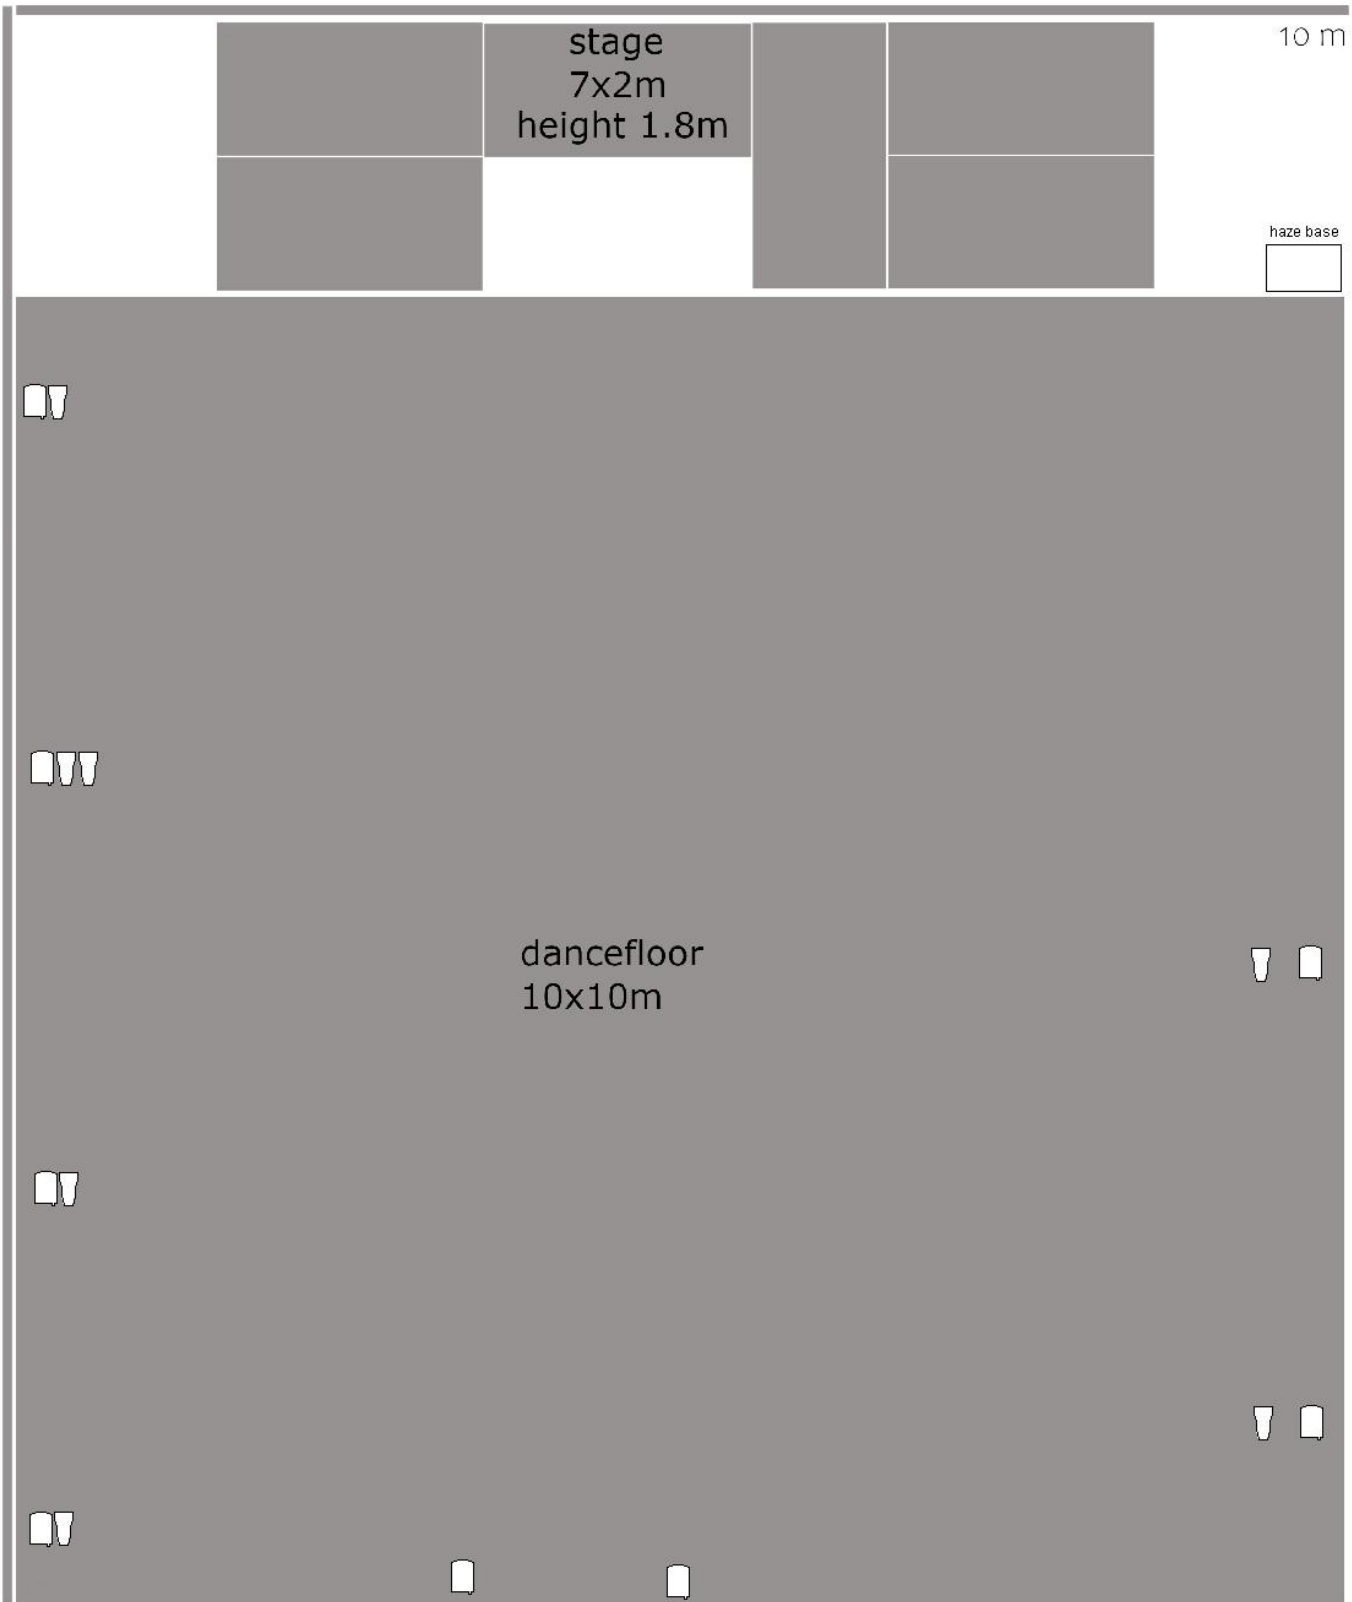

6x nivtec 2x1m, výška: 180cm

Projekce

1x projektor - svítivost min. 5000 lm s hdmi vstupem

Zvuk

PA (třípásmový) odpovídající prostoru

Digitální pult s minimálně 16 vstupy, 4 odposlechovými cestami, a 2 efekty (reverb a delay) umístěný v režii.

3x	10m čtyřpes
5x	5m čtyřpes
2x	3m čtyřpes

Kabely XLR:

20x	10m
20x	5m
10x	3m

10 m

stage
7x2m
height 1.8m

6x nivtec
180cm high

dancefloor
10x10m

console GRAND MA2

pc 1000w / 8x

etc 25-50 / 7x

haze base

10 m

12m

10 m

+7.2m

+6m

+7.2m

+7.2m

+7.2m

12m

+7.2m

lights

-  pc 1000w / 5x
-  stroboscope
-  etc 25-50 + iris / 8x
-  led wash
-  par cp 62 / 18x
-  special
-  pc 2000w / 1x
-  led spot